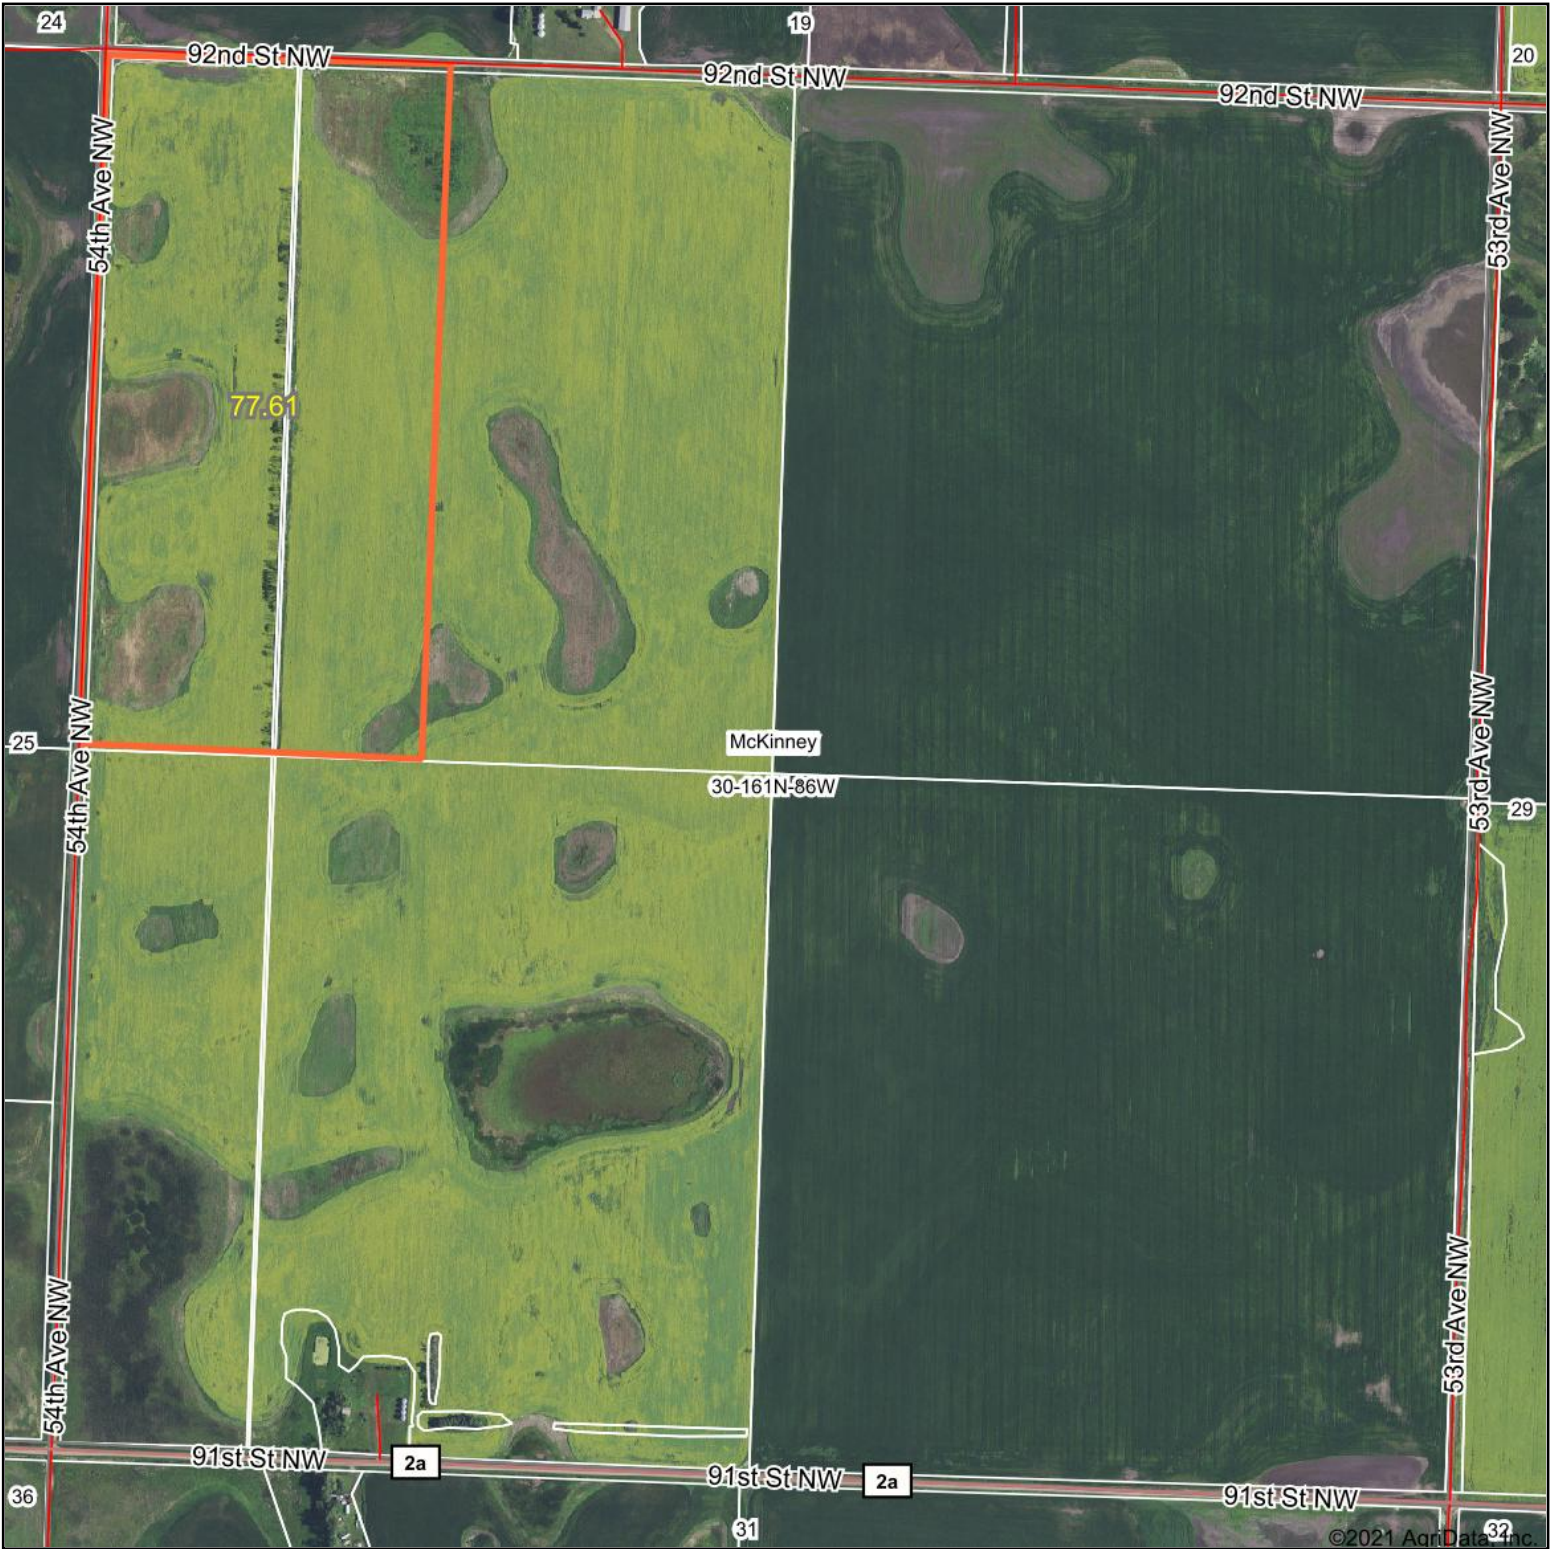

Aerial Map

Map Center: 48° 44' 30.83, -101° 52' 45.65

30-161N-86W
Renville County
North Dakota

9/1/2021